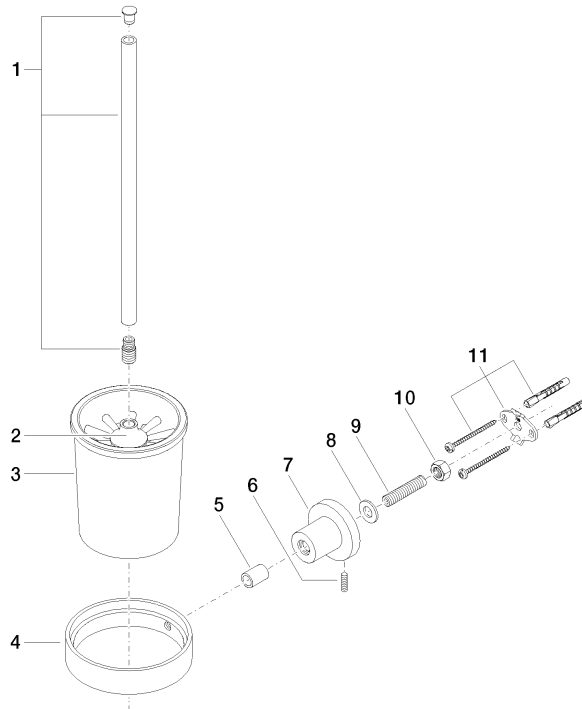

83 900 892

- coupe en cristal, mat
- tête de brosse noir mat
- largeur 110 mm
- hauteur 415 mm
- saillie 180 mm

	Chrome	83 900 892-00
	Platine brossé	83 900 892-06
	Platine	83 900 892-08
	Dark Chrome	83 900 892-19
	Laiton brossé (Or 23cts)	83 900 892-28
	Noir mat	83 900 892-33
	Champagne brossé (Or 22cts)	83 900 892-46
	Champagne (Or 22cts)	83 900 892-47
	Chrome brossé	83 900 892-93
	Dark Platinum brossé	83 900 892-99

83 900 892

mm [inches]

83 900 892

Les pièces pour les autres finitions peuvent être trouvées ici : Platine brossé

Liste des pièces de rechange

N°	Article Numéro	Désignation	Fréquence de montage	Délai de livraison
1	90 20 97 507 00-00	poignée	1	10
2	90 18 50 601 00 90	brosse	1	2
3	90 90 04 008 00 82	verre	1	2
4	08 17 20 634-00	patte de fixation	1	10
5	08 17 20 624-00	patte de fixation	1	10
6	04 31 11 113 00 90	tige	1	2
7	08 17 89 505-00	patte de fixation	1	10
8	09 30 11 046 90	rondelle	1	2
9	08 18 50 586 90	vis	1	2
10	09 23 10 026 90	écrou	1	2
11	05 17 20 739 00 90	set de fixation	1	2